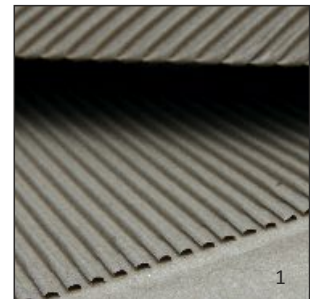

NACHHALTIG

ÖKOLOGISCH

PRAKTISCH

100% Papier

einfach im
Altpapier
entsorgen

ECO WAVE

Polstertaschen vollständig aus Papier

Plastik sparen, Ressourcen schonen!

- › Die neuen ECO WAVE - Polstertaschen sind vollständig aus Papier und somit einfach im Altpapier zu entsorgen und zu recyceln.
- › Die innovative Polsterung (1) erfordert keinen Einsatz von Kunststoffen und ermöglicht dabei effektivsten Schutz für den Inhalt.
- › Das robuste Kraftpapier mit besonders starken Schweissnähten (2) schützt zusätzlich vor Nässe und Reissen.
- › Der Klappenverschluss ist lieferbar mit einfachem Klebeverschluss mit Abdeckband oder zum Wiederverschliessen mit doppeltem Klebeverschluss und Aufreissfaden (3).
- › Die Vorderseite kann individuell mit bis zu 8 Farben, die Rückseite einfarbig (z.B. Logo, Code, etc.) bedruckt werden.